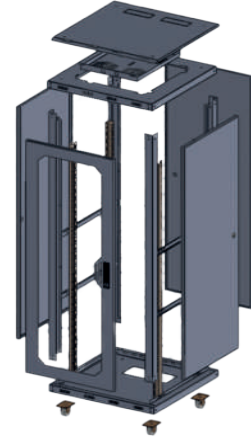

## 47U 600X600 DİKİLİ TİP KABİNET

<b>TİPİ</b>	Dikili Tip
<b>SAÇ KALINLIĞI (ALT-ÜST ŞASE)</b>	1,5 mm
<b>SAÇ KALINLIĞI (KAPILAR-ŞAPKA)</b>	1,2 mm
<b>İÇ DİKMELER GALVANİZ (KALINLIK)</b>	2 mm
<b>YÜKSEKLİK (İÇ)</b>	2090 mm
<b>YÜKSEKLİK (DIŞ)</b>	2290 mm
<b>GENİŞLİK</b>	600 mm
<b>DERİNLİK</b>	600 mm
<b>RENK</b>	Ral 9005(Siyah) Ral 7035(Gri)
<b>TAŞIMA KAPASİTESİ</b>	400 kg
<b>GÜVENLİK FONKSİYONLARI</b>	Kilitli Ön-Arka-Yan Kapılar
<b>ÖN KAPI</b>	4 mm Temperli Cam

- Tamamen sökülebilir kilitli ön arka ve yan kapılar
- İstenilen aralıkta ayarlanabilir ön-arka cihaz dikmeleri
- Özel şapka tasarımı ile üst kısımdan fan bölümüne erişim
- Güçlendirilmiş alt ve üst şase
- Alt-üst şase ve şapka kısmında özel havalandırma delikleri
- Alt şasede 35x10 cm fırçalı kablo giriş yuvası
- 180 derece açılabilir havalandırma delikli ön-arka ve yan kapılar
- Her türlü 19" aksesuar ve cihaz montajına uygun

1u = 4,45 cm olarak baz alınmıştır.